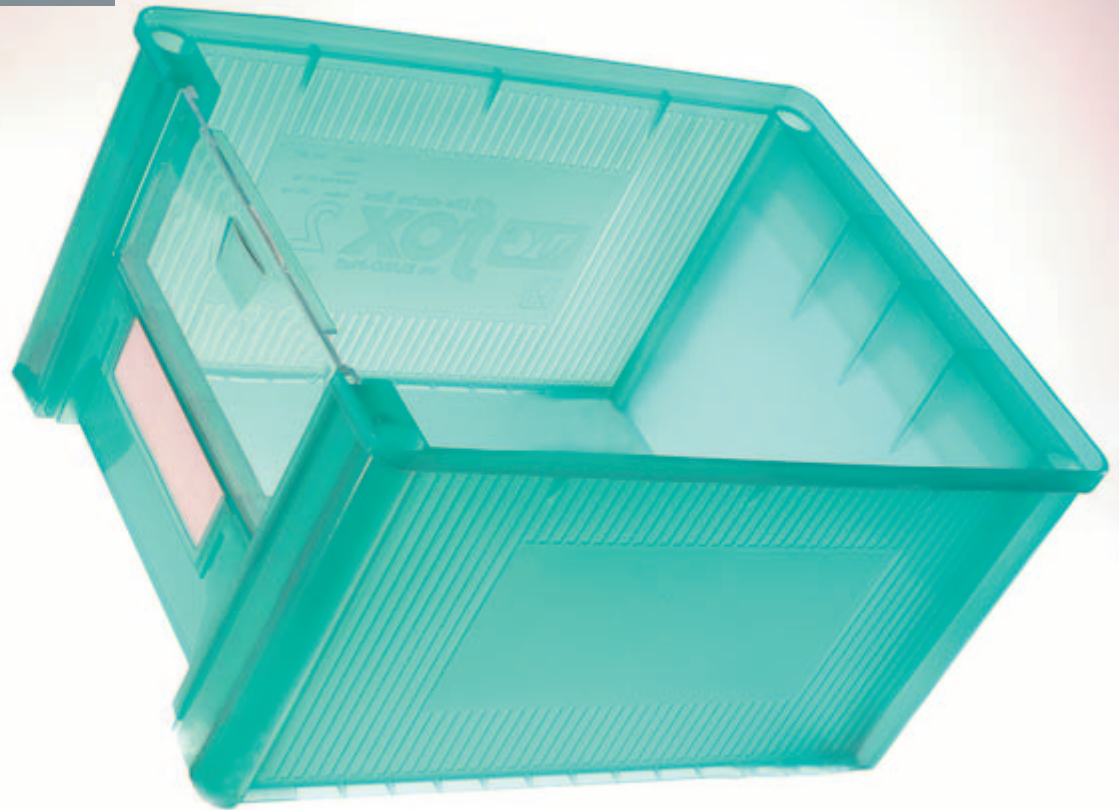

FOX

FOX – der Lagerkasten und Sichtbehälter, der noch viel mehr kann! In wenigen Minuten haben Sie moderne Rollwagen und passgenaue Regale zusammengebaut, die für Ordnung sorgen. Lassen Sie Ihrer Kreativität freien Lauf!

Die FOX-Box ist in 4 Größen erhältlich, welche alle auf das wichtige EURO-Maß abgestimmt sind. Schlagfestes Polypropylen und die besondere Konstruktion der FOX-Box sorgen für hohe Stabilität und Widerstandsfähigkeit.

FOX ist perfekter Transportbehälter und Sichtbox zugleich. Durch seine abgestimmten Maße paßt Fox perfekt auf die Europalette. Mit seinem glatten Boden ist er auch für Rollenbahnen geeignet.

Kleinteile können in FOX angeliefert, eingelagert und kommissioniert werden. So spart man erheblichen Aufwand in der Kleinteilelogistik, da das Umfüllen entfällt.

Außerdem kann man mit FOX bis zu 10% Regalflächen im Kleinteilelager einsparen. Das Verhältnis von den Außenmaßen zum nutzbaren Volumen ist besonders günstig.

Der umlaufende Spezialdeckel verhindert das Herausfallen der Teile und schützt vor Schmutz und Spritzwasser. So wird FOX zu einem geschlossenen Transportbehälter.